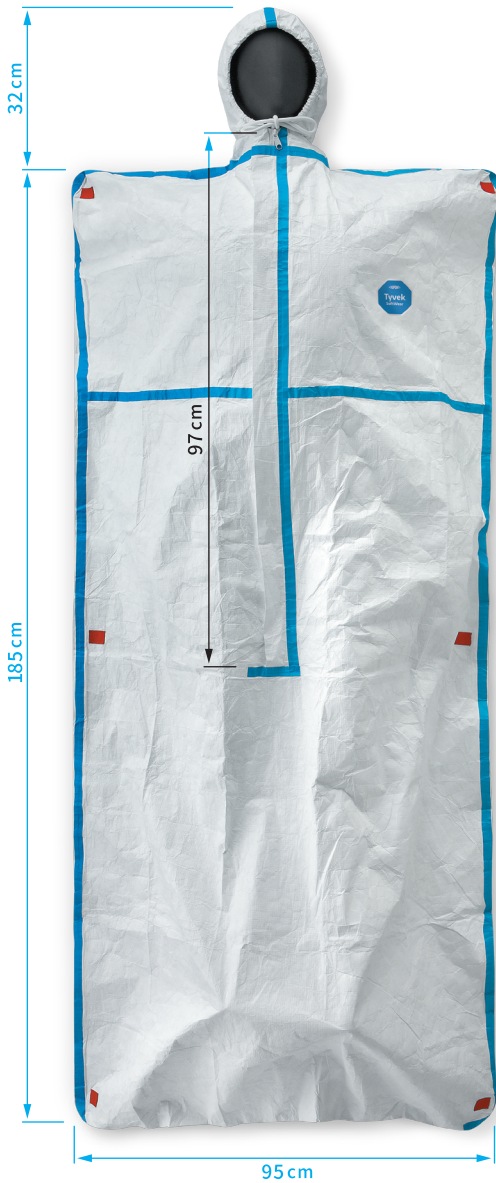

デュポン™ タイベック® ソフトウェア ESB

緊急避難用寝具(寝袋タイプ)

製品の特長

保温性

デュポン™タイベック®ソフトタイプにアルミ蒸着を施したタイベック®シルバーを使用しています。ソフトタイプタイベック®の柔らかな風合いに加えて、アルミコーティングにより体温の熱を逃がしにくく、暖かさを確保します。

透湿性

タイベック®製なので、適度な透湿性を有します。

軽量・省スペース

タイベック®は軽いので、睡眠中の圧迫感がありません。畳むと小さくなるので、保管スペースが節約できます。軽量かつコンパクトに収納できるため、持ち運びにも便利です。

重量・寸法：1個 約300g(縦25cm×横12cm×高7cm)
1箱 20個入り
約6kg(縦34cm×横48cm×高22cm)

デザイン性

タイベック®ソフトウェアESBは、風を通しにくく、フードがあり首元までしっかりと閉めるデザインなので、風により体温が奪われることを防ぎます。

- パッチ(当て布)
内側の毛布がずれないように大きめの安全ピンを刺すためのパッチ
- フードのひも
- タイベック® シルバー面
- ジッパー
内側からも閉められる2枚引き手のジッパーを採用

DU PONT
Tyvek®